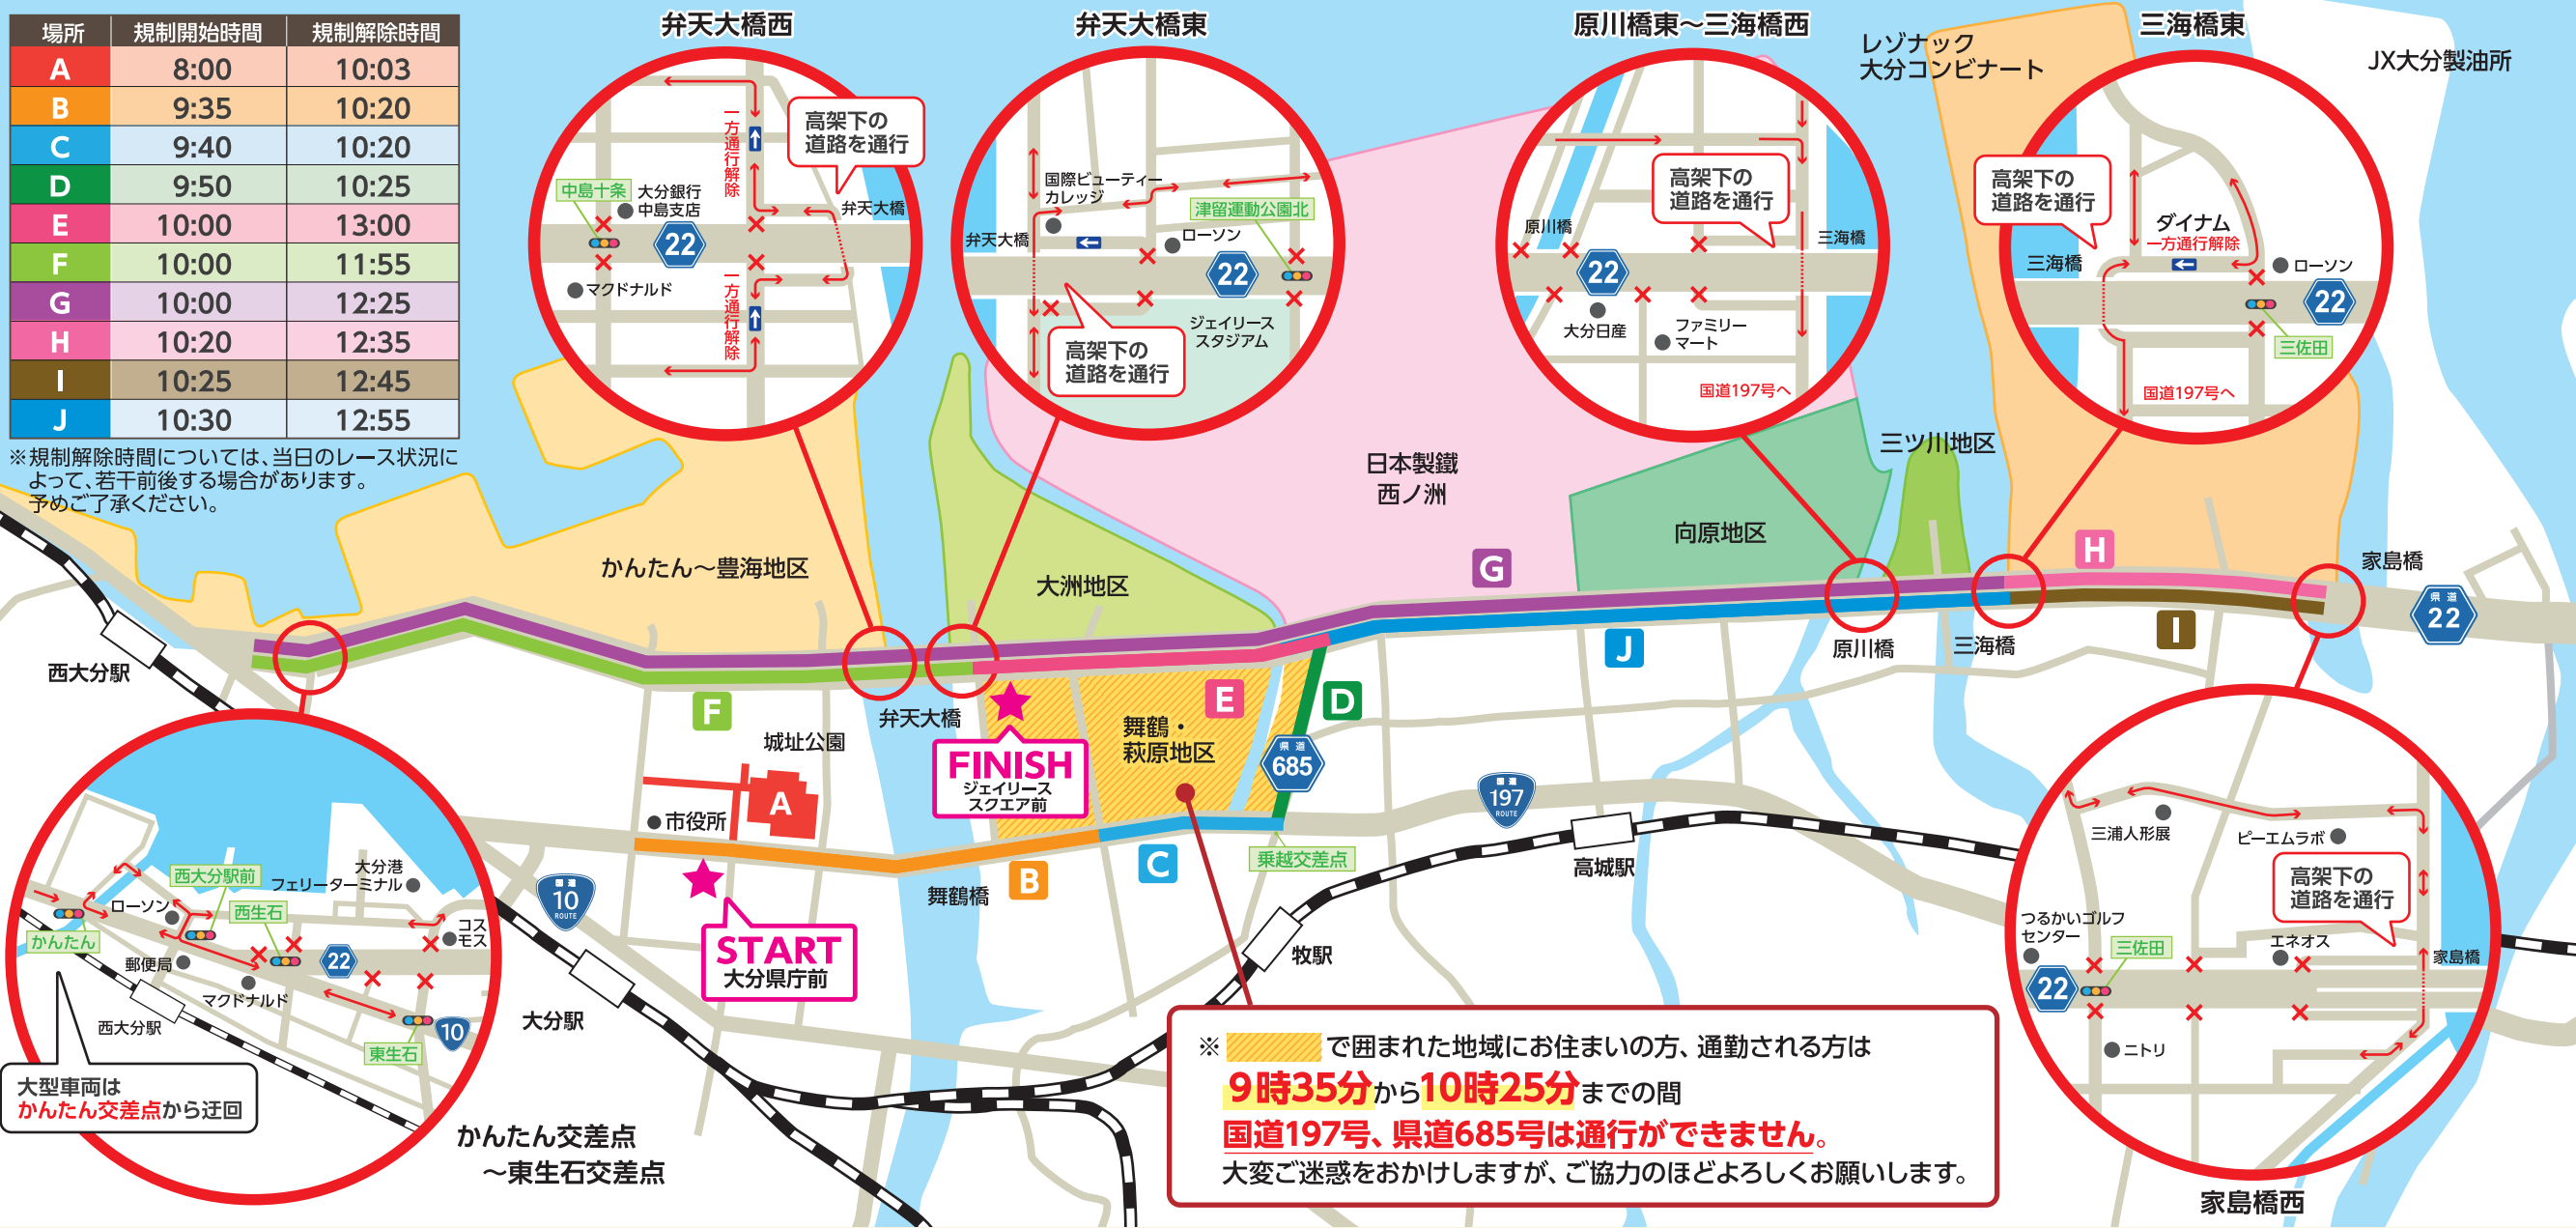

第42回 大分国際車いすマラソン

※交通規制へのご理解とご協力をよろしく
 お願いします。

交通規制・迂回路に関するお知らせ

場所	規制開始時間	規制解除時間
A	8:00	10:03
B	9:35	10:20
C	9:40	10:20
D	9:50	10:25
E	10:00	13:00
F	10:00	11:55
G	10:00	12:25
H	10:20	12:35
I	10:25	12:45
J	10:30	12:55

※規制解除時間については、当日のレース状況によって、若干前後する場合があります。予めご了承ください。

※ **黄色**で囲まれた地域にお住まいの方、通勤される方は
9時35分から10時25分までの間
国道197号、県道685号は通行ができません。
 大変ご迷惑をおかけしますが、ご協力のほどよろしくお願いします。

お問い合わせ先

第42回大分国際車いすマラソン事務局
TEL.097-502-4570

観戦にあたっての注意事項

- ※ジェイリース・スタジアム周辺は車両通行止めのところがあります。
- ※フィニッシュ付近の応援はジェイリース・スタジアムのスタンドでお願いします。
- ※弁天大橋からジェイリース・スタジアムにお越しの際は土手を通って第1ゲート外階段または第4ゲート外階段をご利用ください。