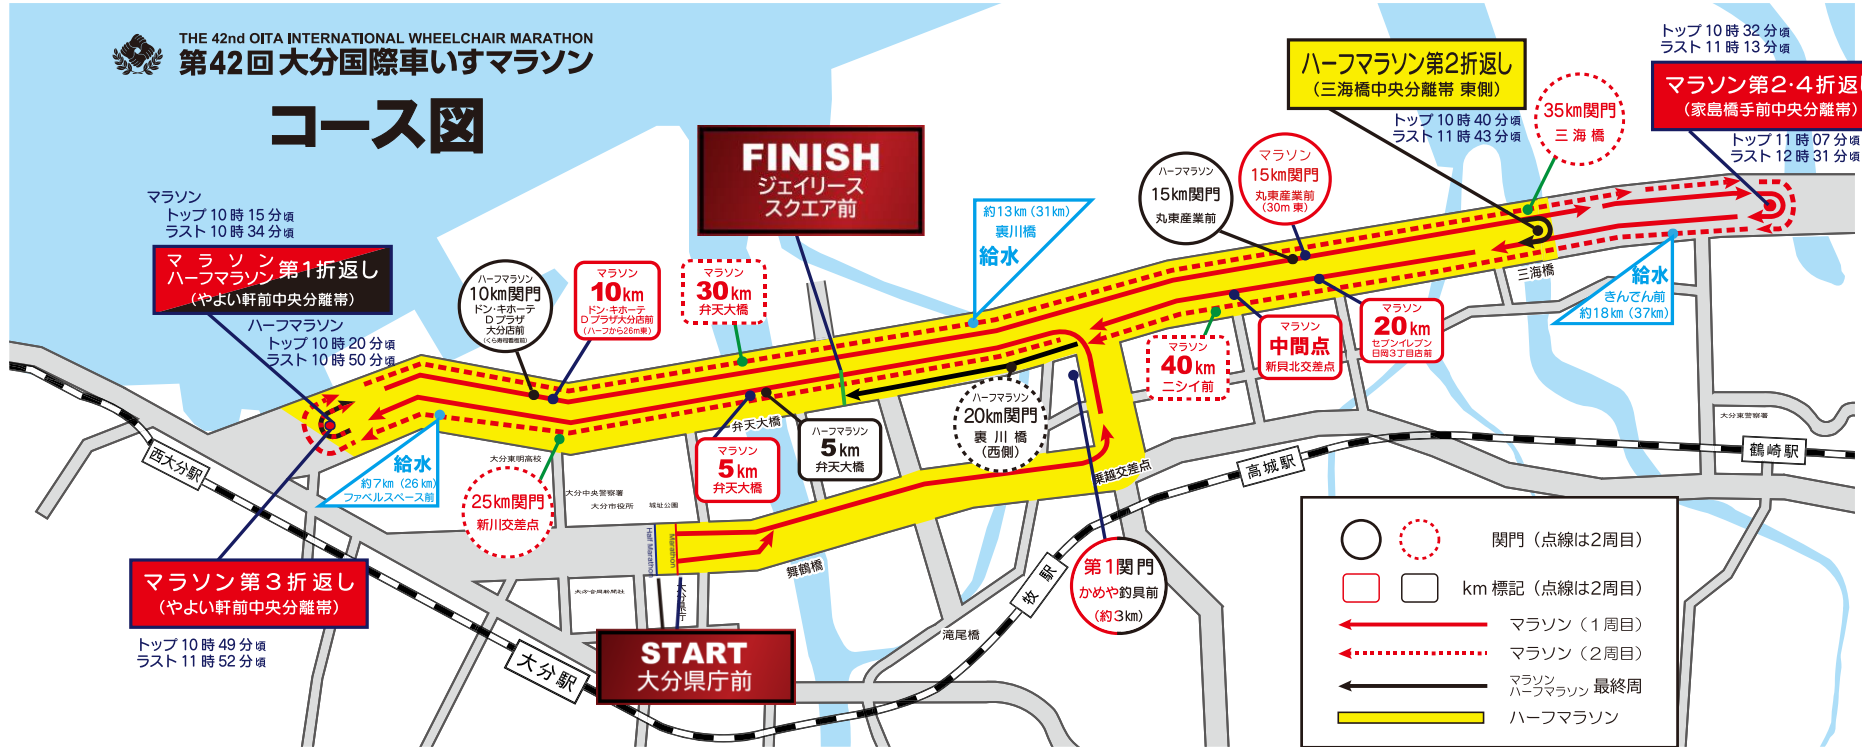

THE 42nd OITA INTERNATIONAL WHEELCHAIR MARATHON
第42回大分国際車いすマラソン

コース図

車いすマラソンのポイント通過予想時刻(マラソン)

距離	位置	トップ	ラスト	関門時刻
スタート	大分県庁前	10時00分		
第1関門	かめや釣具前	10時05分	10時20分	10時20分00秒
5km	弁天大橋	10時09分	10時30分	
第1折返し点	やよい軒前 中央分離帯	10時15分	10時34分	
10km	ドン・キホーテ Dプラザ大分店前	10時18分	10時45分	
15km	丸東産業前(30m東)	10時28分	11時00分	11時00分00秒
第2折返し	家島橋手前 中央分離帯	10時32分	11時13分	
20km	セブンイレブン 大分日岡3丁目店前	10時37分	11時23分	
中間点	新貝北交差点	10時40分	11時28分	
25km	新川交差点	10時47分	11時45分	11時45分00秒
第3折返し	やよい軒前 中央分離帯	10時49分	11時52分	
30km	弁天大橋	10時56分	12時07分	
35km	三海橋	11時06分	12時25分	12時25分00秒
第4折返し	家島橋手前 中央分離帯	11時07分	12時31分	
40km	ニシイ前	11時15分	12時55分	
フィニッシュ	ジェイリース・スクエア前	11時20分	13時00分	13時00分00秒

車いすマラソンのポイント通過予想時刻(ハーフマラソン)

距離	位置	トップ	ラスト	関門時刻
スタート	大分県庁前	10時03分		
第1関門	かめや釣具前	10時08分	10時23分	10時23分00秒
5km	弁天大橋	10時13分	10時33分	
第1折返し点	やよい軒前 中央分離帯	10時20分	10時50分	
10km	ドン・キホーテ Dプラザ大分店前	10時24分	11時00分	11時00分00秒
15km	丸東産業前	10時34分	11時30分	11時30分00秒
第2折返し	三海橋 中央分離帯 東側	10時40分	11時43分	
20km	裏川橋	10時45分	12時00分	12時00分00秒
フィニッシュ	ジェイリース・スクエア前	10時46分	12時10分	12時10分00秒

各関門制限時間

	約 3 km	15 km	25 km	35 km	フィニッシュ
マラソン	20分00秒	1時間00分	1時間45分	2時間25分	3時間00分
ハーフマラソン	約 3 km	10 km	15 km	20 km	フィニッシュ
	20分00秒	57分00秒	1時間27分	1時間57分	2時間07分