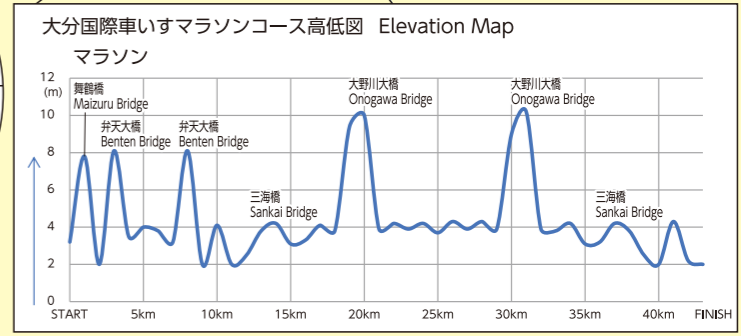

大分車いすマラソン2020

OITA WHEELCHAIR MARATHON 2020

コース全体図

Course Map

マラソン : 42.195km
ハーフ : 21.0975km

距離 Distance
ポイント位置 Point Location
関門閉鎖時刻 Checkpoint Time Limit

FINISH

フィニッシュ
大分市宮陸上競技場
マラソン 13:00
ハーフマラソン 12:10
Oita Municipal
Athletic Stadium
Marathon 13:00
Half Marathon 12:10

START

スタート
県庁前
マラソン 10:00
ハーフマラソン 10:03
Oita Prefectural
Government Office
Marathon 10:00
Half Marathon 10:03

沿道での応援は自粛をお願いします