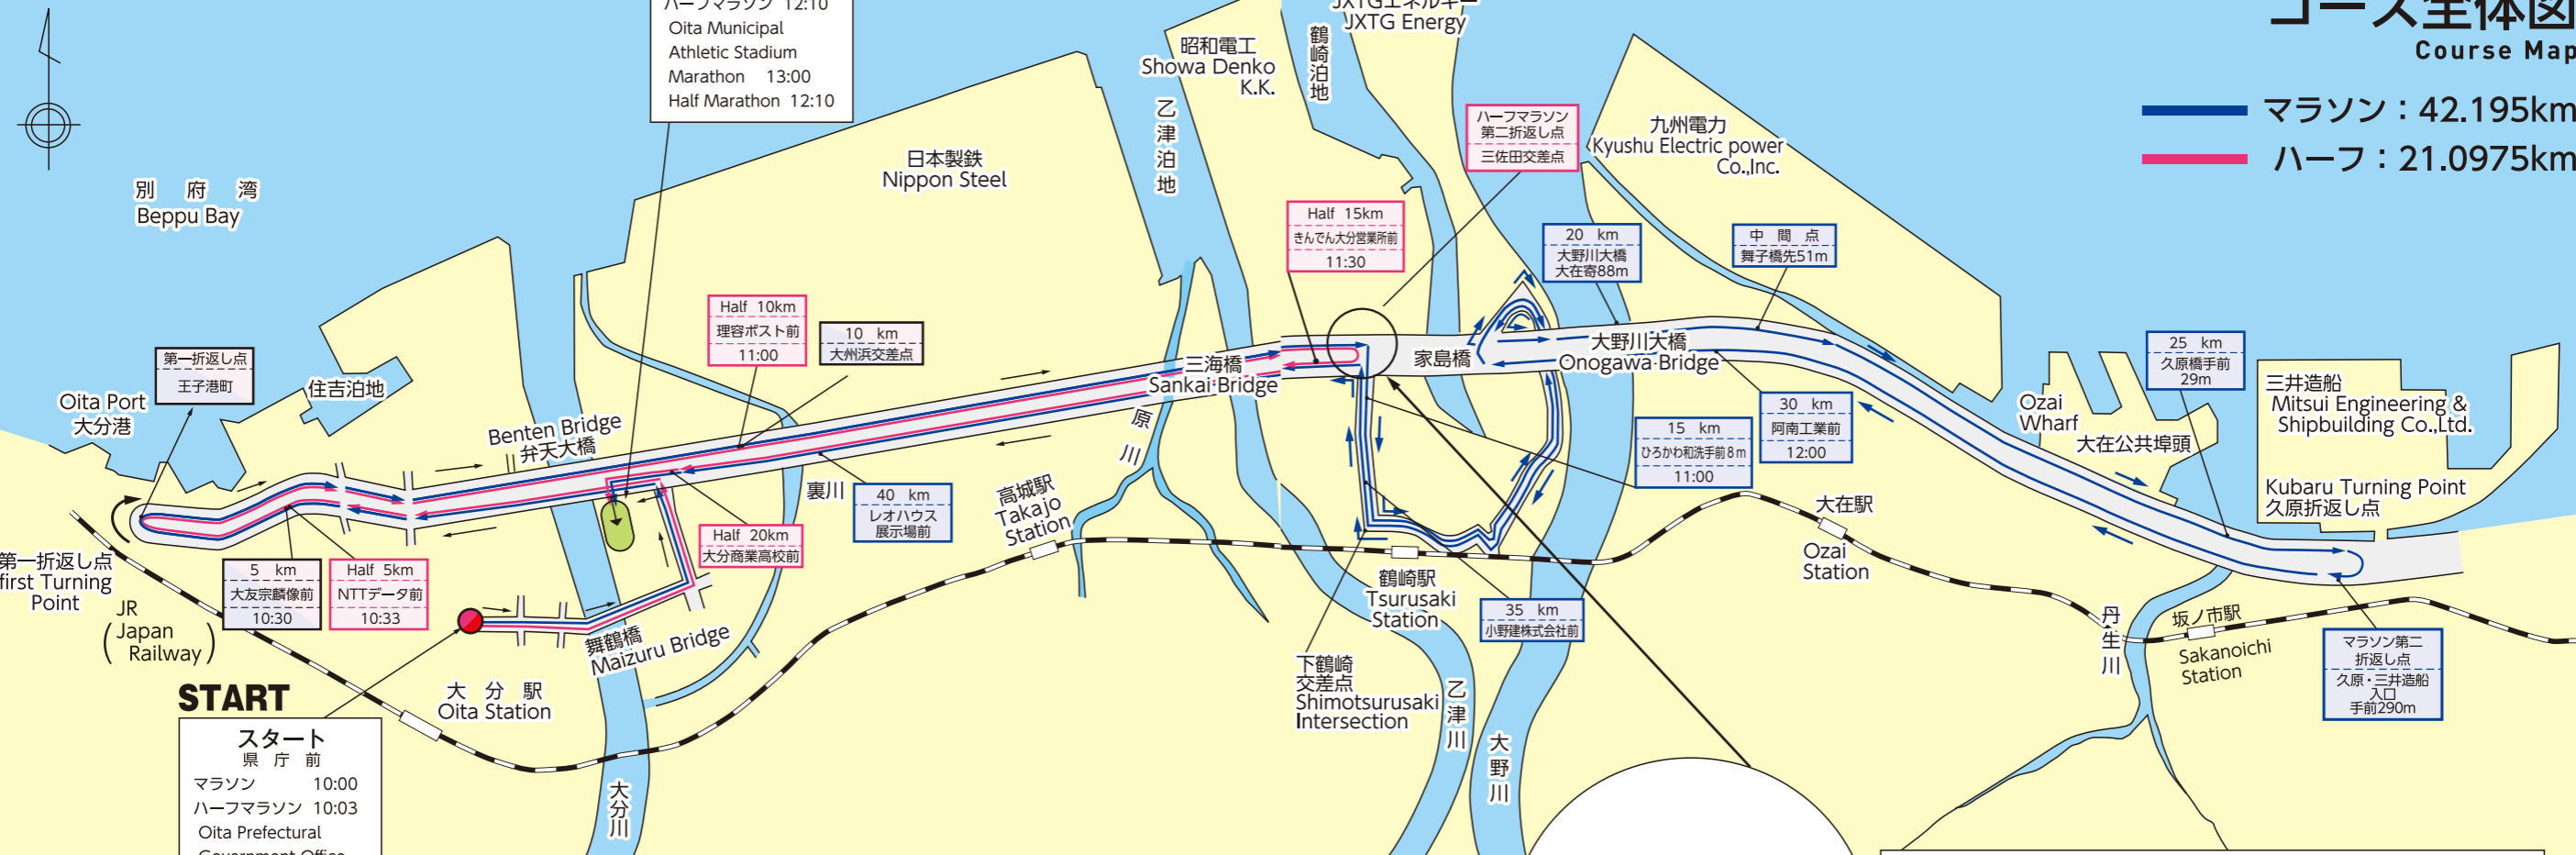

# 大分車いすマラソン2020

OITA WHEELCHAIR MARATHON 2020

## コース全体図

Course Map

マラソン : 42.195km  
 ハーフ : 21.0975km

距離 Distance  
 ポイント位置 Point Location  
 関門閉鎖時刻 Checkpoint Time Limit

### FINISH

**フィニッシュ**  
 大分市宮陸上競技場  
 マラソン 13:00  
 ハーフマラソン 12:10  
 Oita Municipal  
 Athletic Stadium  
 Marathon 13:00  
 Half Marathon 12:10

### START

**スタート**  
 県庁前  
 マラソン 10:00  
 ハーフマラソン 10:03  
 Oita Prefectural  
 Government Office  
 Marathon 10:00  
 Half Marathon 10:03

**沿道での応援は自粛をお願いします**