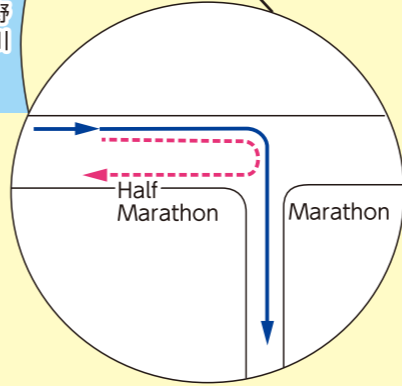

大分車いすマラソン2020

OITA WHEELCHAIR MARATHON 2020

コース全体図

Course Map

マラソン : 42.195km
ハーフ : 21.0975km

距離 Distance
ポイント位置 Point Location
関門閉鎖時刻 Checkpoint Time Limit

FINISH

フィニッシュ
大分市宮陸上競技場
マラソン 13:00
ハーフマラソン 12:10
Oita Municipal
Athletic Stadium
Marathon 13:00
Half Marathon 12:10

START

スタート
県庁前
マラソン 10:00
ハーフマラソン 10:03
Oita Prefectural
Government Office
Marathon 10:00
Half Marathon 10:03

沿道での応援は自粛をお願いします