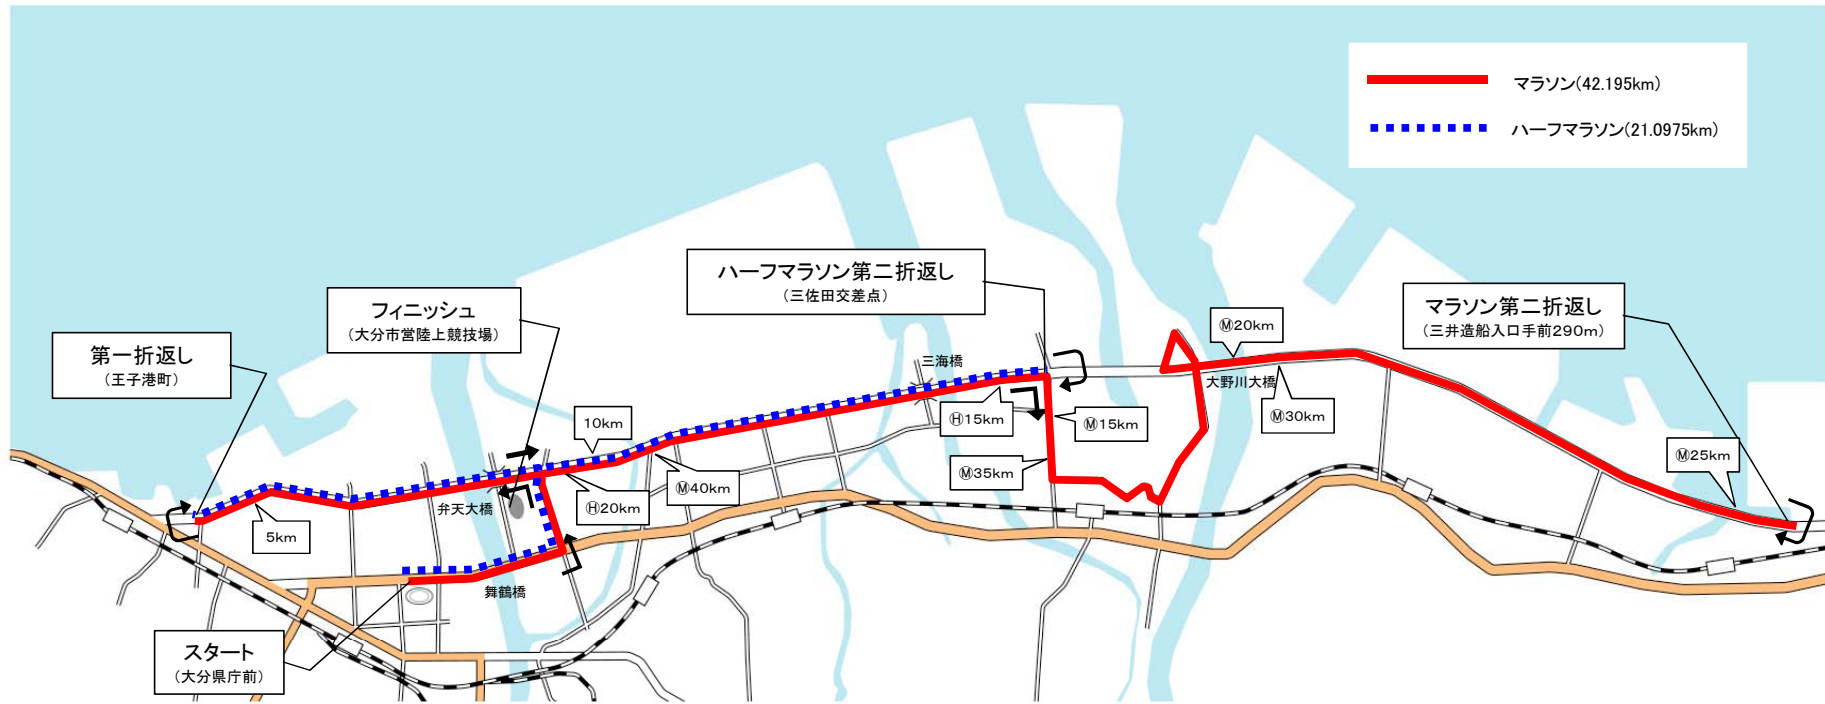

第37回大分国際車いすマラソン大会コース図

第37回大会マラソンのポイント通過時刻予想(マラソン)

距離	位置	トップ	ラスト	給水	関門時間
スタート	大分県庁前	10時00分00秒			
5km	大友宗麟像前	10時09分00秒	10時30分00秒		10時30分00秒
第一折返し点	王子港町	10時10分00秒	10時32分00秒		
10km	大州浜交差点	10時18分00秒	10時45分00秒	○	
15km	ひろかわわ和洗手前10m	10時28分00秒	11時00分00秒		11時00分00秒
20km	大野川大橋大在寄89m	10時37分00秒	11時23分00秒	○	
中間点	舞子橋先51m	10時40分00秒	11時28分00秒		
25km	久原橋手前27m	10時47分00秒	11時46分00秒		
マラソン第二折返し点	三井造船入り口手前290m	10時49分00秒	11時50分00秒		
30km	明成工業前	10時56分00秒	12時00分00秒	○	12時00分00秒
35km	小野建株式会社前	11時06分00秒	12時35分00秒		
40km	レオハウス展示場前	11時15分00秒	12時55分00秒	○	
フィニッシュ	大分市営陸上競技場	11時20分00秒	13時00分00秒		13時00分00秒

第37回大会マラソンのポイント通過時刻予想(ハーフ)

距離	位置	トップ	ラスト	給水	関門時間
スタート	大分県庁前	10時03分00秒			
5km	NTTデータ前	10時13分00秒	10時33分00秒		10時33分00秒
第一折返し点	王子港町	10時14分00秒	10時35分00秒		
10km	理容ポスト前	10時24分00秒	11時00分00秒	○	11時00分00秒
ハーフマラソン第二折返し	三佐田交差点	10時33分00秒	11時29分00秒		
15km	きんでん大分営業所前	10時34分00秒	11時30分00秒		11時30分00秒
20km	大分商業高校前	10時45分00秒	12時07分00秒	○	
フィニッシュ	大分市営陸上競技場	10時48分00秒	12時10分00秒		12時10分00秒

各関門制限時間

時刻	5km		10km		15km		30km		フィニッシュ	
	マラソン	30分00秒	—	60分00秒	—	2時間00分00秒	—	3時間00分00秒		
ハーフ	30分00秒	57分00秒	1時間27分00秒	—	2時間07分00秒	—	2時間07分00秒			
マラソン	10時30分00秒	11時00分00秒	11時00分00秒	11時30分00秒	12時00分00秒	12時10分00秒	13時00分00秒			
ハーフ	10時33分00秒	11時00分00秒	11時00分00秒	11時30分00秒	12時00分00秒	12時10分00秒	13時00分00秒			